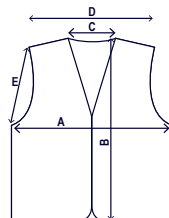

Chaleco Reflectante de Inspector de Alta Resistencia

GV088

Alta Resistencia

Aplicación

- Equipos de carreteras
- Construcción
- Logística

Datos Técnicos

Material del Chaleco	Malla de Poliéster
Tipo de Chaleco	Material Sólido Delantero y Malla Trasera
Color de Chaleco	Verde
Cintas Reflectantes	Cinta Reflectante de 2" Cosida
Bolsillos	10
Tipo de Cierre	Zipper
Características	Porta-Identificación, Ranuras para Radio, Bolsillo para Bolígrafos, 1 Bolsillo Trasero, 2 Bolsillos Internos en la Cadera, 2 Bolsillos Externos en la Cadera, 2 Bolsillos Externos en el Pecho, 1 Bolsillo Interno en el Pecho, Ojales para Cintas de Amarre y Banderas.

Empaque

Each	Bolsa de Poliuretano
Inner	12
Case	24
Tamaño de Caja	20.8"x12.9"x14.3" / 53x33x36.5 cm
Peso Bruto	10 Kgs / 22 Lb

Bolsa de Poliuretano

Dimensiones

Size / Talla	A Chest / Pecho	B Length / Longitud	C Neck / Cuello	D Shoulder / Hombro	E Armhole / Manga
S	20.5"(52cm)	26.9"(68.5cm)	8"(20.5cm)	18.5"(49.5cm)	11.8"(30.5cm)
M	25"(63.5cm)	28.5"(72.5cm)	9.2"(23.5cm)	20.5"(52cm)	13.1"(33.5cm)
L	25.9"(66cm)	28.5"(72.5cm)	9.2"(23.5cm)	20.8"(53cm)	13.1"(33.5cm)
XL	27.9"(71cm)	28.5"(72.5cm)	9.2"(23.5cm)	21.6"(55cm)	13.4"(34cm)
XXL	29.9"(76cm)	28.5"(72.5cm)	9.4"(24cm)	22.4"(57cm)	13.5"(34.5cm)